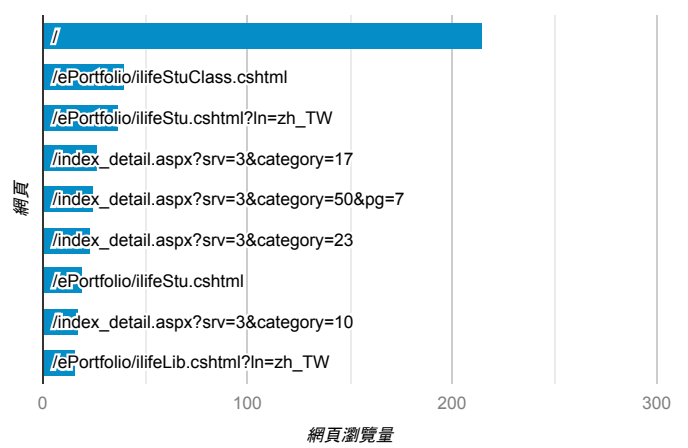

報表03_內容

2020年2月3日 - 2020年2月9日

所有使用者
100.00% 個工作階段

網頁載入平均需時 (秒)

瀏覽量 (依網頁分組)

網頁載入平均需時 (秒)和瀏覽量 (依 網頁 分組)

網頁	平均網頁載入時間 (秒)	網頁瀏覽量
/index_detail.aspx?srv=3&category=11	9.60	2
/	0.00	215
?ref=hexometer	0.00	1
/activity_1072_game1.aspx	0.00	3
/ePortfolio/ilifeLib.cshtml	0.00	6
/ePortfolio/ilifeLib.cshtml?ln=zh_TW	0.00	16
/ePortfolio/ilifeLibCheckout.cshtml	0.00	9
/ePortfolio/ilifeLibOverdue.cshtml	0.00	2
/ePortfolio/ilifeLibRequest.cshtml	0.00	1
/ePortfolio/ilifeStu.cshtml	0.00	19

造訪和新造訪率 (依 關鍵字 分組)

關鍵字	工作階段	新工作階段百分比
(not provided)	245	84.90%

網頁載入平均需時 (秒) (依瀏覽器分組)

瀏覽器	平均網頁載入時間 (秒)
Safari	9.60