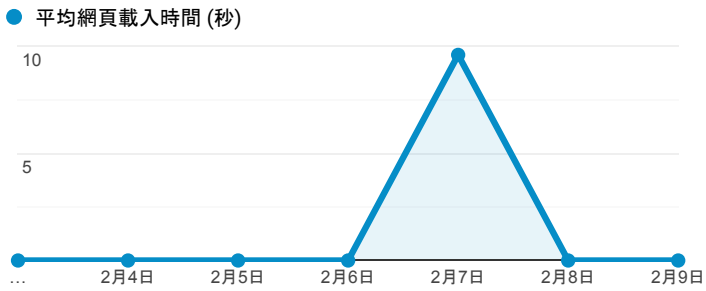

報表03_內容

2020年2月3日 - 2020年2月9日

所有使用者
100.00% 個工作階段

網頁載入平均需時 (秒)

瀏覽量 (依網頁分組)

網頁載入平均需時 (秒)和瀏覽量 (依 網頁 分組)

網頁	平均網頁載入時間 (秒)	網頁瀏覽量
/index_detail.aspx?srv=3&category=11	9.60	2
/	0.00	215
?ref=hexometer	0.00	1
/activity_1072_game1.aspx	0.00	3
/ePortfolio/ilifeLib.cshtml	0.00	6
/ePortfolio/ilifeLib.cshtml?ln=zh_TW	0.00	16
/ePortfolio/ilifeLibCheckout.cshtml	0.00	9
/ePortfolio/ilifeLibOverdue.cshtml	0.00	2
/ePortfolio/ilifeLibRequest.cshtml	0.00	1
/ePortfolio/ilifeStu.cshtml	0.00	19

造訪和新造訪率 (依 關鍵字 分組)

關鍵字	工作階段	新工作階段百分比
(not provided)	245	84.90%

網頁載入平均需時 (秒) (依瀏覽器分組)

瀏覽器	平均網頁載入時間 (秒)
Safari	9.60